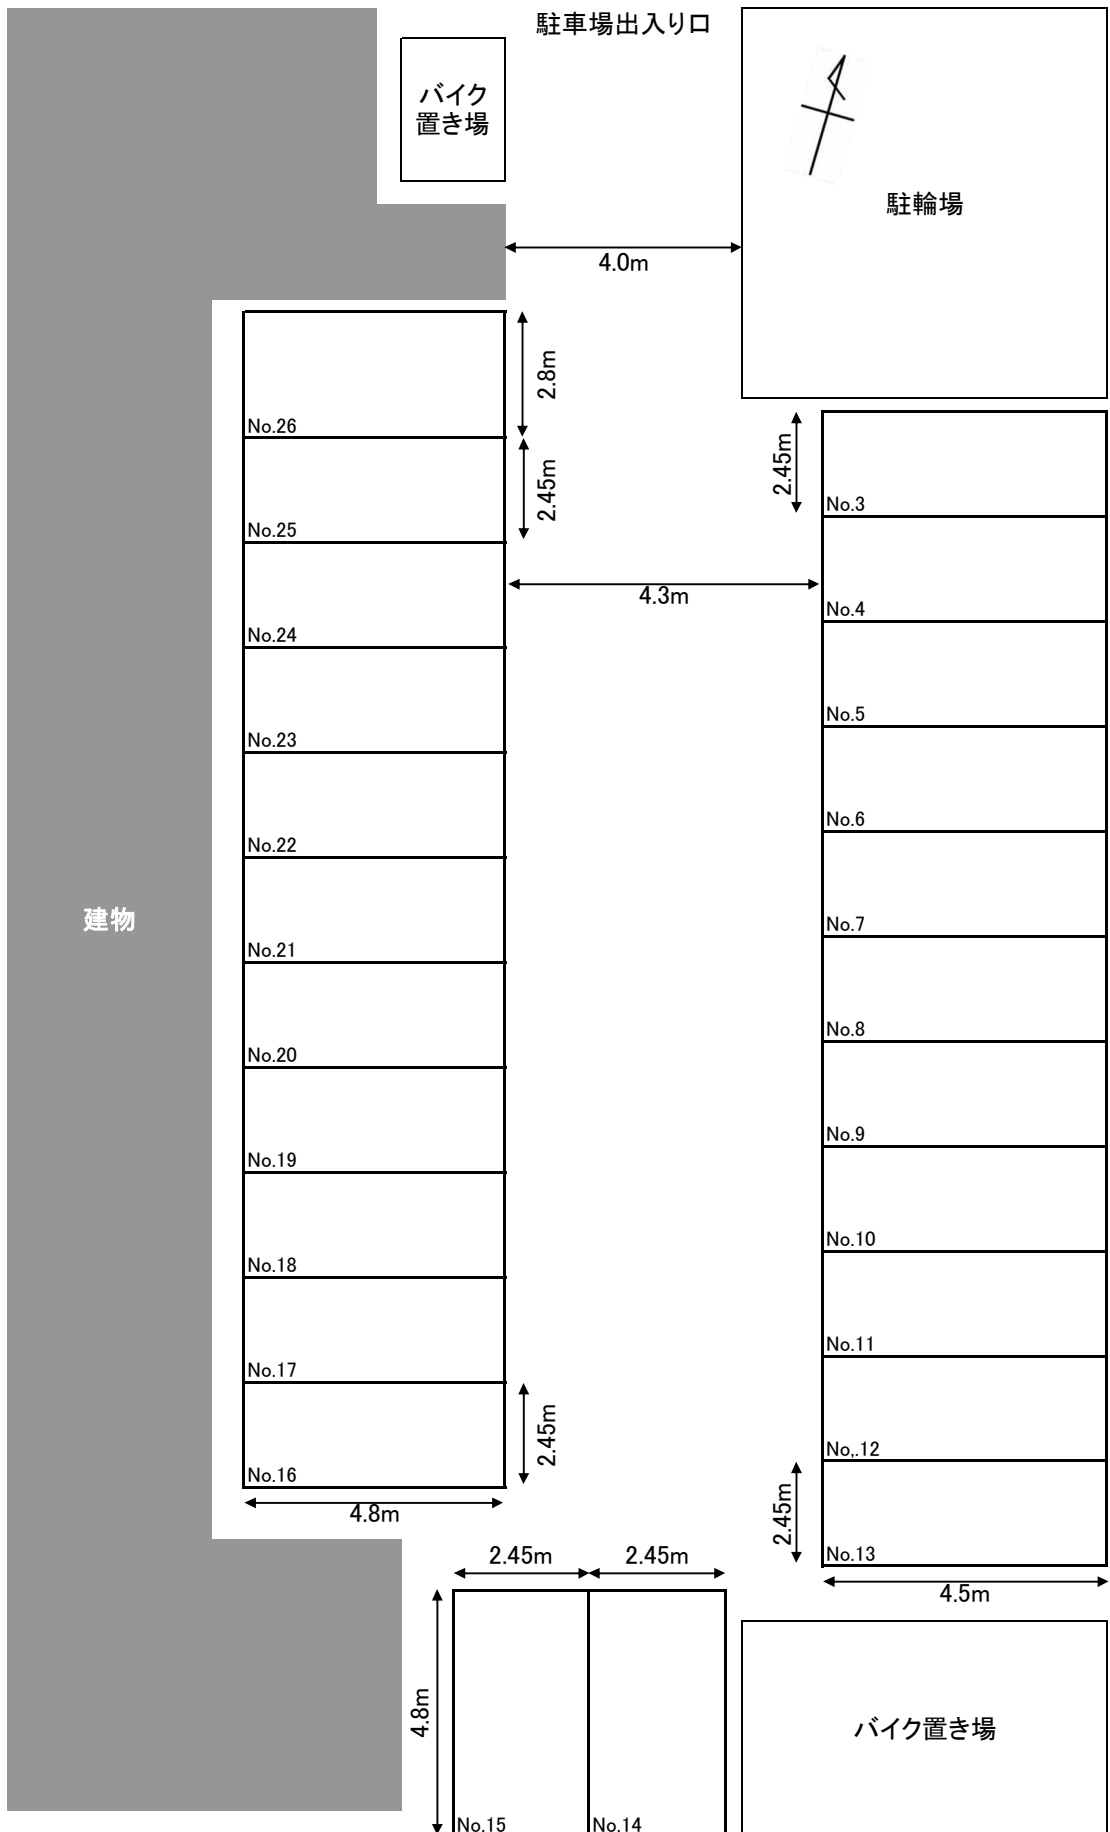

# 日野平山台住宅 駐車場配置図

車道

歩道

東京都日野市旭が丘 6 丁目 7

※ここにメモを入力できます。

A4横 A4縦  
カラー 白黒

(C)ZENRIN DataCom, (C)ZENRIN

©NTT Resonant Inc.